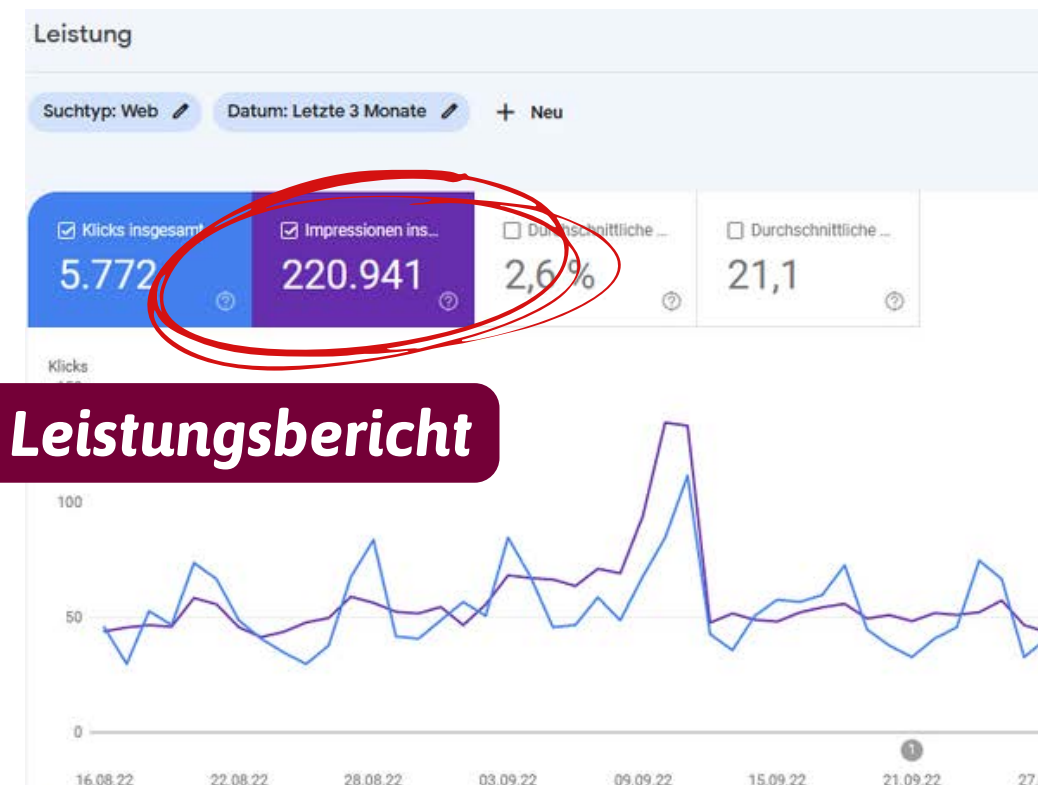

Online - sonstiges

Hilfe in Köln Online

Social Media (Facebook, YouTube, Instagram)

Monatlicher Köln-Mitte Newsletter

Google-Optimierung

Hilfe in Köln Online

Facebook

Zusammen Vielfalt leben

Google Leistungsbericht

Screenshot Suchanfrage
"Katholische Kirche"

https://www.katholisch-in-koeln.de :
Katholisch in Köln-Mitte: Alle Angebote auf einen Blick
Herzlich willkommen bei der katholischen Kirche in Köln - Mitte. Schön, dass Sie da sind! Kirche mitten in Köln, das ist gelebte Vielfalt: Bunt, lebendig, ...
Du hast diese Seite 2 Mal aufgerufen. Letzter Besuch: 08.07.22